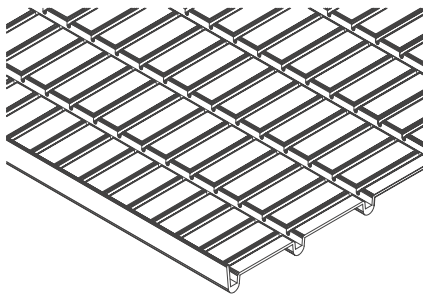

Mesa de Cultivo Rodante

Mesa de Cultivo Móvil

Mesa de Cultivo Fija con Ruedas

Mesa de Cultivo Calorífica

El trabajo en Mesas de Cultivo **FERTRI**, mejora enormemente el rendimiento y las condiciones ergonómicas de trabajo. Le permitirán regar sus cultivos tanto por inundación como por aspersión de una forma mucho más uniforme y rápida. También conseguirá con nuestras mesas móviles y rodantes un mejor aprovechamiento del espacio disponible al reducirse las áreas destinadas a pasillos. En función del uso se pueden fabricar con distintos tipos de fondos: con rejilla, para riego por inundación o mesas caloríficas.

Ergonómicas

Aprovechamiento del espacio

Materiales de larga duración

Apto para todo tipo de riegos

Tipos de mesas

Ancho (opciones)	1,0 m	1,2 m	1,5 m	1,6 m	1,8 m	2,0 m
Largo* (mínimo)	4,0 m	2,04 m	4,0 m	4,0 m	3,0 m	3,0 m
Modulación*	2,0 m	2,0 m	2,0 m	2,0 m	1,5 m	1,5 m

Arcos (opcional)

*Dimensiones sólo para fondos en de riego por inundación.

Tipos de fondos

Fondo para riego por inundación

Para cultivos de riego por inundación, ideal para planta ornamental.

Fondo de Rejilla Metálica

Permite regar sus cultivos mediante riego por aspersión. Material de larga duración en ambientes corrosivos.

Mesa Calorífica

Ancho: 1,50 m

Largo (opciones)

2,0 m	3,0 m	4,0 m	5,0 m
-------	-------	-------	-------