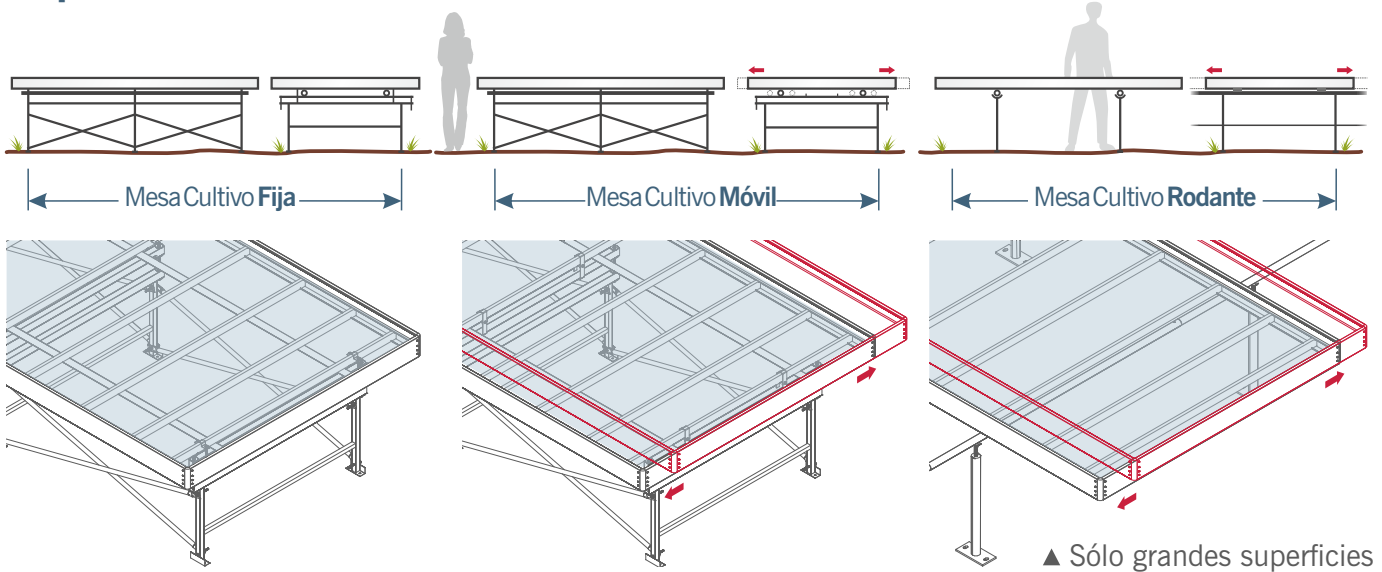

Mesa de Cultivo Rodante

Mesa de Cultivo Móvil

Mesa de Cultivo Fija con Ruedas

Mesa de Cultivo Calorífica

El trabajo en Mesas de Cultivo **FERTRI**, mejora enormemente el rendimiento y las condiciones ergonómicas de trabajo. Le permitirán regar sus cultivos tanto por inundación como por aspersión de una forma mucho más uniforme y rápida. También conseguirá con nuestras mesas móviles y rodantes un mejor aprovechamiento del espacio disponible al reducirse las áreas destinadas a pasillos. En función del uso se pueden fabricar con distintos tipos de fondos: con rejilla, para riego por inundación o mesas caloríficas.

Ergonómicas

Aprovechamiento del espacio

Materiales de larga duración

Apto para todo tipo de riegos

Tipos de mesas

Ancho (opciones)	1,0 m	1,2 m	1,5 m	1,6 m	1,8 m	2,0 m
Largo* (mínimo)	4,0 m	2,04 m	4,0 m	4,0 m	3,0 m	3,0 m
Modulación*	2,0 m	2,0 m	2,0 m	2,0 m	1,5 m	1,5 m

Arcos (opcional)

*Dimensiones sólo para fondos en de riego por inundación.

Tipos de fondos

Fondo para riego por inundación

Para cultivos de riego por inundación, ideal para planta ornamental.

Fondo de Rejilla Metálica

Permite regar sus cultivos mediante riego por aspersión. Material de larga duración en ambientes corrosivos.

Mesa Calorífica

Ancho: 1,50 m

Largo (opciones)

2,0 m	3,0 m	4,0 m	5,0 m
-------	-------	-------	-------