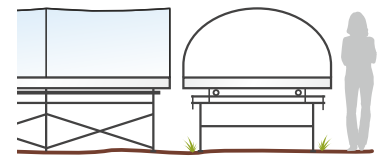

Mesa de Cultivo Rodante

Mesa de Cultivo Móvil

Mesa de Cultivo Fija con Ruedas

Mesa de Cultivo Calorífica

El trabajo en Mesas de Cultivo **FERTRI**, mejora enormemente el rendimiento y las condiciones ergonómicas de trabajo. Le permitirán regar sus cultivos tanto por inundación como por aspersión de una forma mucho más uniforme y rápida. También conseguirá con nuestras mesas móviles y rodantes un mejor aprovechamiento del espacio disponible al reducirse las áreas destinadas a pasillos. En función del uso se pueden fabricar con distintos tipos de fondos: con rejilla, para riego por inundación o mesas caloríficas.

Ergonómicas

Aprovechamiento del espacio

Materiales de larga duración

Apto para todo tipo de riegos

Tipos de mesas

Ancho (opciones)	1,0 m	1,2 m	1,5 m	1,6 m	1,8 m	2,0 m
Largo* (mínimo)	4,0 m	2,04 m	4,0 m	4,0 m	3,0 m	3,0 m
Modulación*	2,0 m	2,0 m	2,0 m	2,0 m	1,5 m	1,5 m

Arcos (opcional)

*Dimensiones sólo para fondos en de riego por inundación.

Tipos de fondos

Fondo para riego por inundación

Para cultivos de riego por inundación, ideal para planta ornamental.

Fondo de Rejilla Metálica

Permite regar sus cultivos mediante riego por aspersión. Material de larga duración en ambientes corrosivos.

Mesa Calorífica

Ancho: 1,50 m

Largo (opciones)

2,0 m	3,0 m	4,0 m	5,0 m
-------	-------	-------	-------