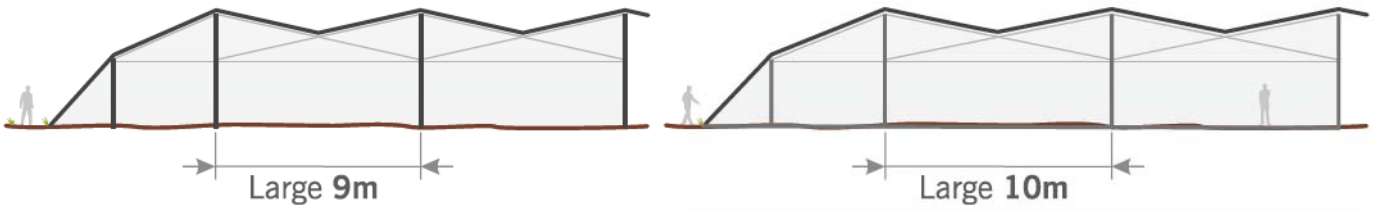

Les **Serres d'Ombre** Fertri ont été pensées pour la culture à grande échelle dans les zones chaudes, elles sont faites pour protéger les cultures des ravageurs, des rayonnement solaires et des possibles dégâts causé par le vent et pluie, on obtiendra ainsi un rendement plus grand et une meilleure qualité du produit.

Cette structure est composée de piliers uni par du fil de fer qui a aussi la fonction de renfort de la structure et de guide pour le filet d'ombrage.

**Culture à grande échelle**  
**Réduit le rayonnement**  
**Zones chaudes**

**Idéale pour**  
**l'acclimatation**

**Réduit le stress hydrique**

# Dimensions et structure

Hauteur périmètre	3 m	Hauteur sommet	5 m	Modulation (options)	9x6 m	10x5 m	10x6m
-------------------	-----	----------------	-----	----------------------	-------	--------	-------