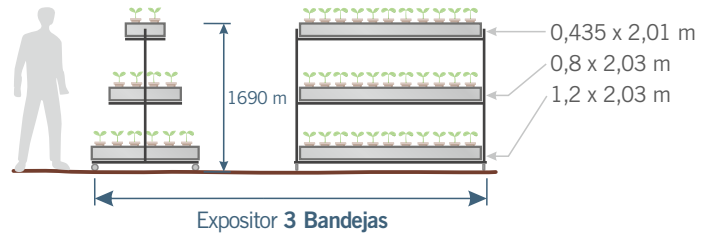

Os expositores da **FERTRI** são umas estruturas móveis com duas ou três bandejas dispostas uma sobre a outra; estão pensadas para que todo o protagonismo seja para a planta. A disposição em diferentes níveis supõe um aproveitamento máximo do espaço da forma mais discreta possível, sendo o resultado muito atrativo e acessível na hora de expor as plantas. O expositor de grande capacidade é ideal para feiras e centros de jardinagem, incluindo o cultivo a pequena escala para os amantes de jardinagem.

Estrutura móvel

Aproveitamento do espaço

Material de larga duração

Adaptável a diferentes alturas

Tipos de expositores

Estrutura

Material de longa duração
Resistente à humidade

Altura regulável
Ajusta-se ao tamanho da planta

Rodízios
Facilita o movimento

Fundo de PVC para rega por inundação

Para cultivos de rega por inundação, ideal para planta ornamental.