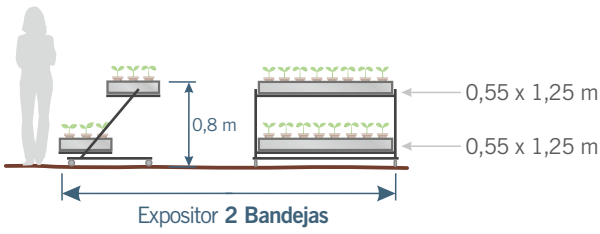

Os expositores da **FERTRI** são umas estruturas móveis com duas ou três bandejas dispostas uma sobre a outra; estão pensadas para que todo o protagonismo seja para a planta. A disposição em diferentes níveis supõe um aproveitamento máximo do espaço da forma mais discreta possível, sendo o resultado muito atrativo e acessível na hora de expor as plantas. O expositor de grande capacidade é ideal para feiras e centros de jardinagem, incluindo o cultivo a pequena escala para os amantes de jardinagem.

Estrutura móvel

Aproveitamento do espaço

Material de larga duração

Adaptável a diferentes alturas

Tipos de expositores

Estrutura

Material de longa duração
Resistente à humidade

Altura regulável
Ajusta-se ao tamanho da planta

Rodízios
Facilita o movimento

Fundo de PVC para rega por inundação

Para cultivos de rega por inundação, ideal para planta ornamental.