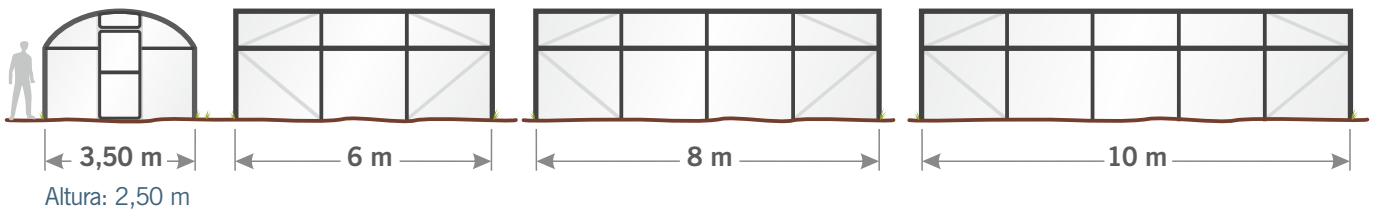

As estufas Minitunel da **FERTRI** são um tipo de estufa ideal para cultivos caseiros em pequenas parcelas devido à sua pequena dimensão. É ideal para os que se iniciam no mundo do cultivo. Trata-se de um opção mais económica e simples dado que não necessita manutenção; é uma estrutura resistente frente às inclemências do tempo e ao desgaste. A vantagem mais destacável desta estrutura é a sua facilidade de montagem, uma vez que os encaixes realizam-se com abraçadeiras unidas por parafusos.

**Cultivos caseiros**  
**Ideal para jardim**  
**Iniciação no cultivo**  
**Económico**  
**Simplicidade**  
**Resistente**  
**Sem manutenção**

## Dimensões