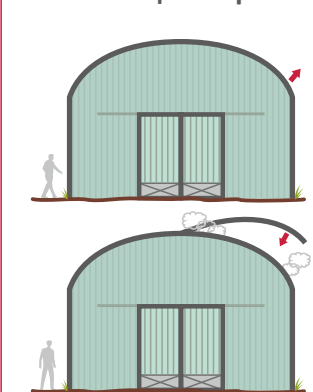

Вентиляция верхняя

• Вент. 1/2
• Вент. 1/4