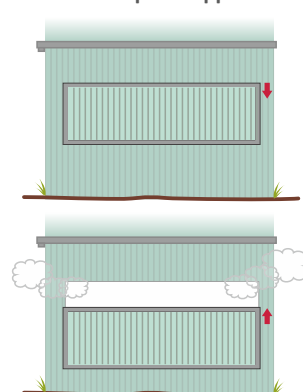

Вентиляция (опционально)

Вентиляция подъемная