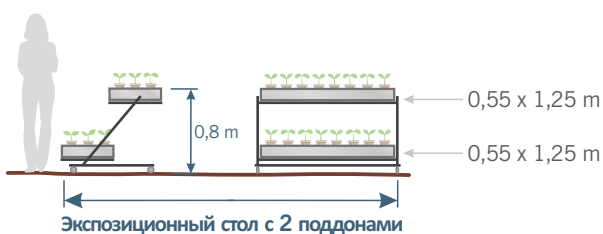

Экспозиционные столы Fertri представляют собой передвижные конструкции, состоящие из двух или трех поддонов, располагающихся один над другим; они задуманы для того, чтобы вывести на передний план растения и подчеркнуть их особенности. Многоуровневое расположение предполагает максимальное использование пространства, а также привлекательный вид и легкий доступ к экспонируемым растениям. Экспозиционные столы большего размера идеально подходят для использования на выставках, в садовых центрах, а также для культивирования в небольших объемах для садоводов-любителей.

## Структура

**Материалы, рассчитанные на длительный срок эксплуатации**  
Влагоустойчивые

**Регулируемая высота**  
Подгоняется под размер растений