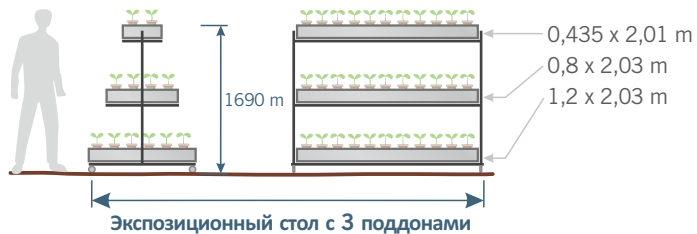

Экспозиционные столы Fertri представляют собой передвижные конструкции, состоящие из двух или трех поддонов, располагающихся один над другим; они задуманы для того, чтобы вывести на передний план растения и подчеркнуть их особенности. Многоуровневое расположение предполагает максимальное использование пространства, а также привлекательный вид и легкий доступ к экспонируемым растениям. Экспозиционные столы большего размера идеально подходят для использования на выставках, в садовых центрах, а также для культивирования в небольших объемах для садоводов-любителей.

**Передвижная конструкция**

**Максимальное использование пространства**

**Материалы, рассчитанные на длительный срок эксплуатации**

**Регулируемая высота**

## Структура

**Материалы, рассчитанные на длительный срок эксплуатации**  
Влагоустойчивые

**Регулируемая высота**  
Подгоняется под размер растений