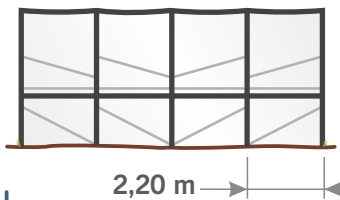

Макро туннель Fertri – это конструкция, разработанная и оптимизированная для выращивания клубники и улиток. Эти парники отличаются своей простотой, как в монтаже, так и по самой конструкции, а также своей универсальностью, что позволяет легко трансформировать их под потребности выращиваемых культур. Эта модель не требует цементирования, благодаря своему дизайну может очень легко трансформироваться и переноситься, не оставляя никаких следов на участке. Покрытие может быть из пластика (720gg) или сетка.

## Размеры

2,20 m

A

Высота опор: 2 - 2,20 m

A (Варианты ширины)

6,0 m 6,5 m 6,6 m 7,0 m 7,5 m 8,0 m 8,5 m