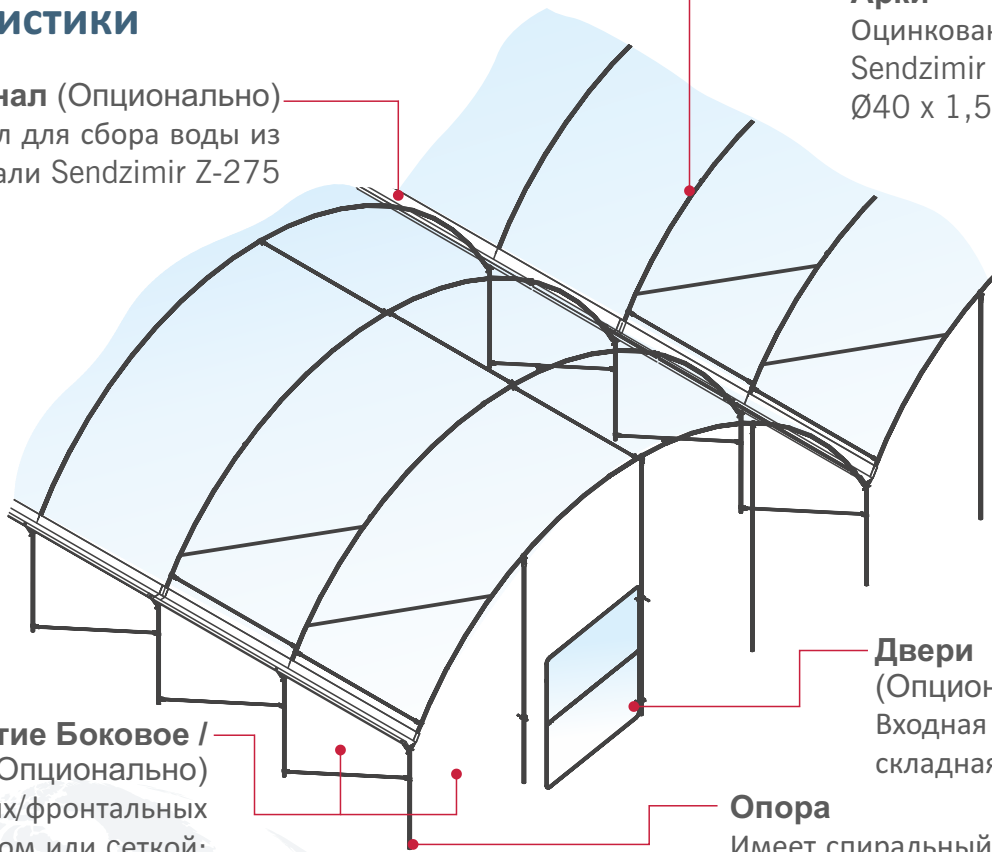

Арки

Оцинкованная сталь
Sendzimir Z-275
Ø40 x 1,5 mm

Двери

(Опционально)
Входная дверь
складная

Покрывание Боковое / Фронтальное (Опционально)

Покрывание боковых/фронтальных стенок пластиком или сеткой:

- Фиксированное
- С вентиляцией (Боковая/Фронтальная)

Опора

Имеет спиральный конец, что облегчает установку и повышает устойчивость