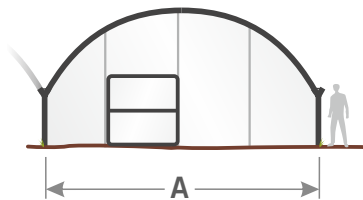

Макро туннель Fertri – это конструкция, разработанная и оптимизированная для выращивания клубники и улиток. Эти парники отличаются своей простотой, как в монтаже, так и по самой конструкции, а также своей универсальностью, что позволяет легко трансформировать их под потребности выращиваемых культур. Эта модель не требует цементирования, благодаря своему дизайну может очень легко трансформироваться и переноситься, не оставляя никаких следов на участке. Покрытие может быть из пластика (720gg) или сетка.

## Размеры

2,20 m

A

Высота опор: 2 - 2,20 m

A (Варианты ширины)

6,0 m 6,5 m 6,6 m 7,0 m 7,5 m 8,0 m 8,5 m