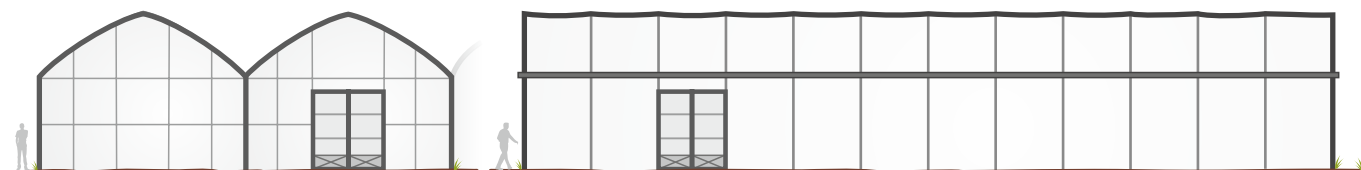

El invernadero **GÓTICO** de **FERTRI** está destinado a la producción agrícola donde la estructura vaya a ser sometida a grandes cargas además de exigir ciertos cuidados y condiciones ambientales para el cultivo, garantizando la práctica del cultivo profesional.

Este invernadero estructuralmente es similar al multitúnel con la diferencia de que lleva un arco de tipo gótico en la cumbre que nos permite montar naves más anchas y altas, más robustas, con mejor luminosidad y ventilación, obteniendo así cultivos óptimos.

Mayor Luminosidad:

La forma del arco y las cubiertas empleadas permiten una penetración máxima de la luz.

Ventilación efectiva:

El diseño de la estructura admite varios tipos de ventilación cenital, lateral y frontal.

Gran altura interior:

La altura de trabajo permite colocar pantalla térmica, malla de sombreo y riego por aspersión.

TipoGótico

Dimensiones

AnchoNave	9,6 m	10 m	11,5 m	12,8 m	14,4 m	
ModulaciónExterior	2,0 m	2,5 m	2,5 m	3,0 m		
ModulaciónInterior	2,0 m	4,0 m	2,5 m	5,0 m	3,0 m	
AlturaBajoCanal	3,5 m	4,0 m	4,5 m	5,0 m	5,5 m	6,0 m