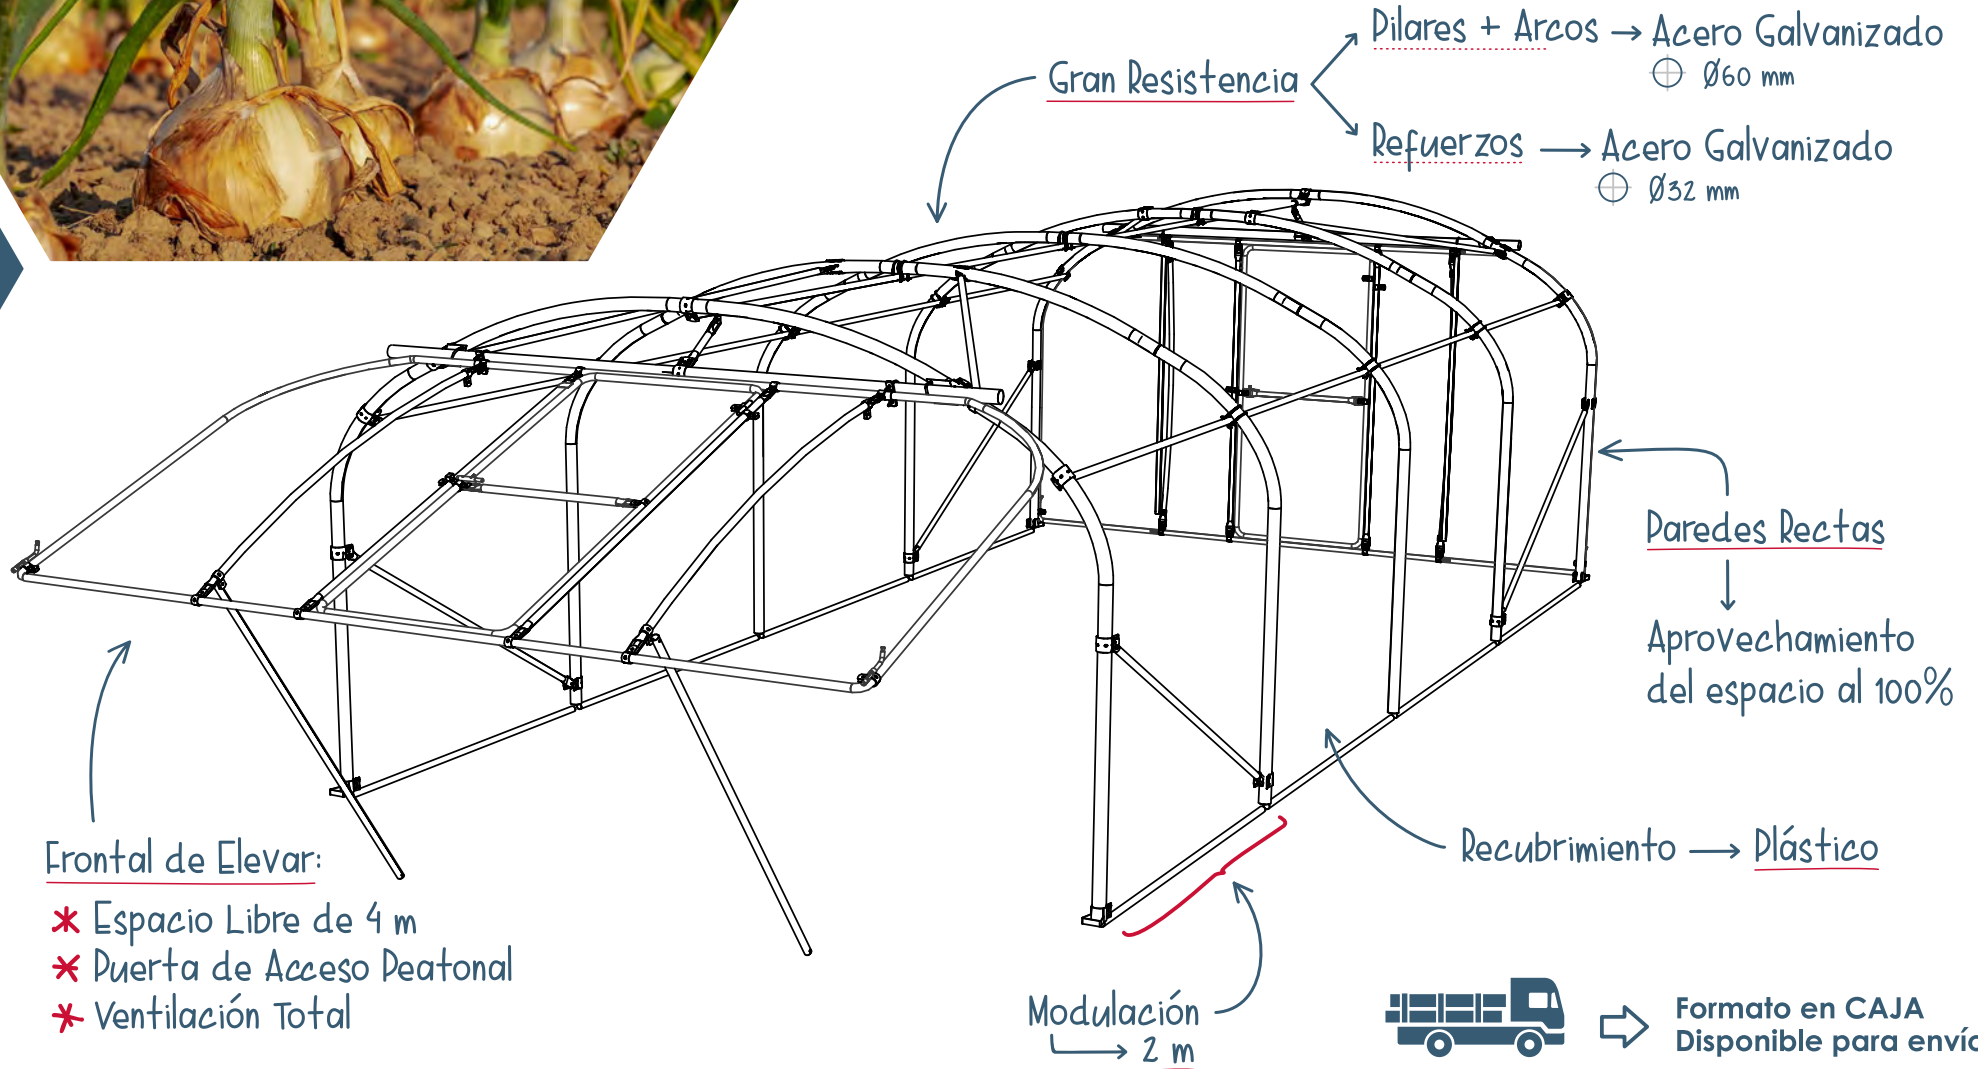

# TUNEL DE 4 m DE PAREDES RECTAS

El nuevo modelo TÚNEL de PAREDES RECTAS de Fertri es un invernadero de 4 m de ancho, disponible en largos que van desde los 6 m hasta los 12 m.

Se trata de un modelo que está a medio camino entre el Minitúnel y el Túnel; es un invernadero muy completo y versátil, que aprovecha al máximo el terreno gracias a su diseño de paredes rectas.

El frontal de elevar permite dejar el acceso libre de 4 m en ambos extremos, además de facilitar la ventilación del invernadero de manera rápida y eficaz.

# TUNEL 4 m PAREDES RECTAS

Formato en CAJA  
Disponible para envío

## Medidas: