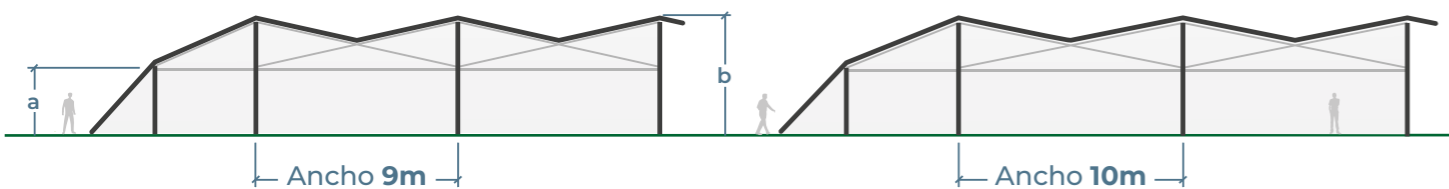

GRANDES SUPERFICIES

CASA SOMBRA

RESISTENCIA

SOMBREO

PROTECCIÓN

SOMBRA Y PROTECCIÓN PARA CLIMAS EXIGENTES

Los invernaderos CASA SOMBRA de FERTRI están diseñados para **cultivos a gran escala en climas cálidos**, ofreciendo una protección eficaz frente a radiación solar, plagas, viento y lluvias.

Su sistema de pilares y tensores metálicos garantiza una **estructura estable y duradera**, mientras que la malla de sombreado favorece la aclimatación del cultivo y reduce el estrés hídrico.

Medidas a tu elección

- a. **Altura Perimetral** 3 m 3,5 m
- b. **Altura Cumbre** 5 m 5,5 m

- Modulación** (opciones)
- 9 x 5 m 9 x 6 m 10 x 5 m 10 x 6 m*

*No disponible con emparrado

Cubierta de Malla (opciones)

Cristal (blanca) Negra

Herrajes y Capuchones para evitar posibles daños en la malla

Estructura a dos aguas permite una mejor circulación del aire

Antesala (opcional)

- ▷ Puerta de servicio
- ▷ Puerta peatonal

Emparrado (opcional) Sistema de entutorado realizado con bridas