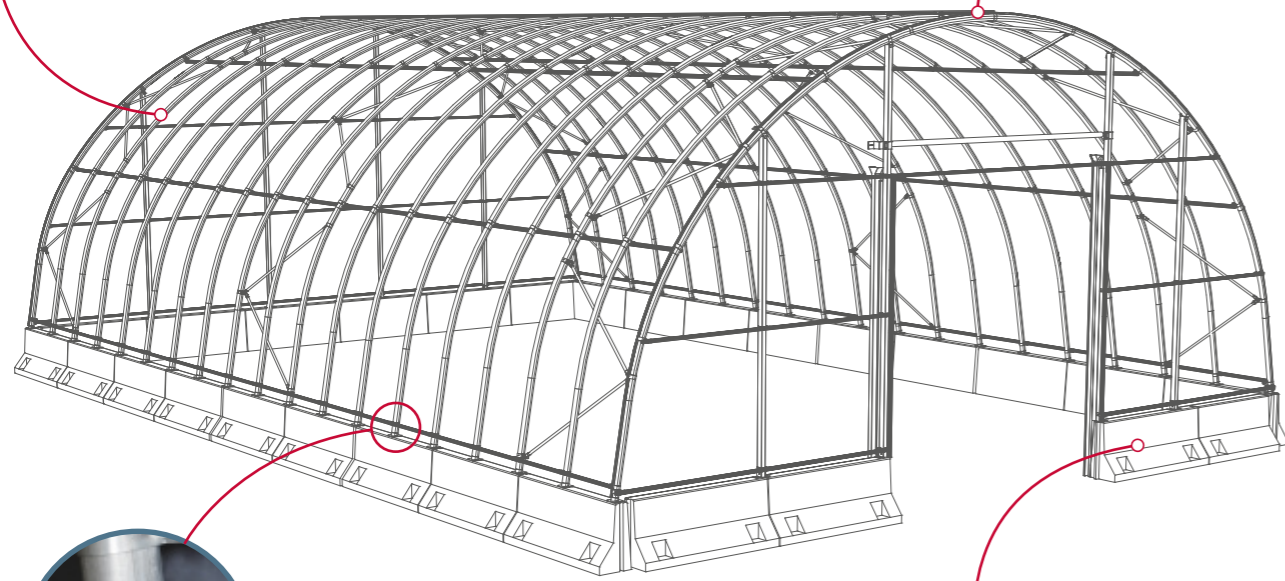

HANGAR/ COBERTIZO

RESISTENCIA

PROTECCIÓN

ADAPTABILIDAD

SOLUCIONES DE ALMACENAMIENTO DURADERAS Y VERSÁTILES

El HANGAR/COBERTIZO de FERTRI está diseñado para satisfacer las necesidades de almacenamiento más exigentes en el sector agrícola, ofreciendo una combinación única de durabilidad, versatilidad y funcionalidad.

Arco Oval cada 1 m

90x60 mm (anchos 6, 8, 10 y 12 m)

105x60 mm (anchos 14 y 16 m)

Acero Galvanizado de gran calidad

Anclaje a cimentación de hormigón

Posibilidades de instalación* sobre:

- ▶ Bloques de hormigón prefabricados (Tipo Lego, Tipo New Jersey...)
- ▶ Zuncho fundido
- ▶ Muro de hormigón

* no incluida

Medidas según tus necesidades

Largo a escoger

Diferentes tipos de frontales

Abierto

Media luna

Fijo

Puerta enrollable

Características:

- ▶ Tela de poliéster + PVC por las dos caras
- ▶ Compatible con los reglamentos de seguridad contra incendios
- ▶ Espesor de 0,52 mm

Lona microperforada*

- ▶ Medias lunas
- ▶ Frontales

*opcional