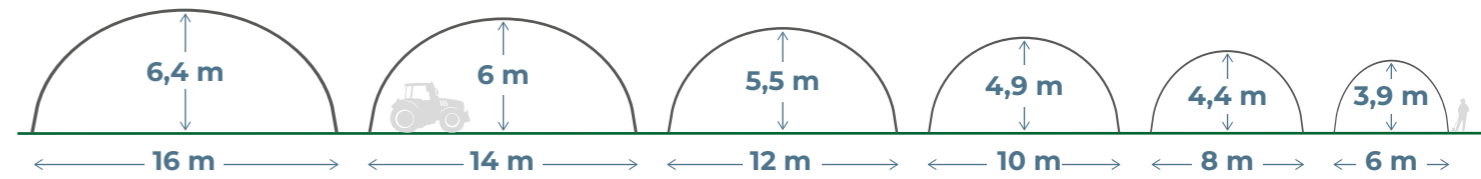

Arco Oval cada 1 m

90x60 mm (anchos 6, 8, 10 y 12 m)

105x60 mm (anchos 14 y 16 m)

Acero Galvanizado de gran calidad

Anclaje a cimentación de hormigón

Posibilidades de instalación* sobre:

- ▶ Bloques de hormigón prefabricados (Tipo Lego, Tipo New Jersey...)
- ▶ Zuncho fundido
- ▶ Muro de hormigón

* no incluida

Medidas según tus necesidades

Largo a escoger

Diferentes tipos de frontales

Abierto

Media luna

Fijo

Puerta enrollable