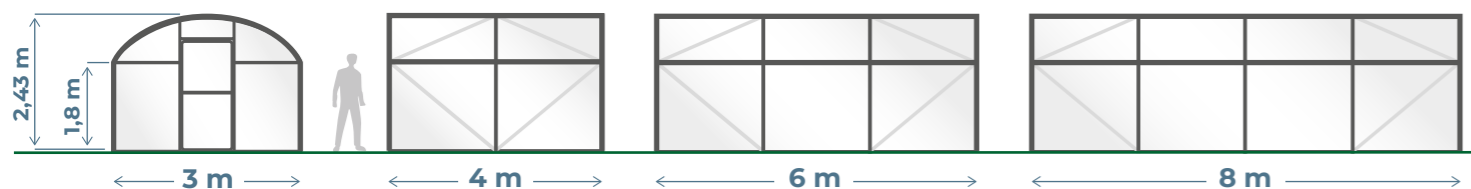

MINITÚNEL

3 m de ancho

INICIACIÓN

VERSATILIDAD

SENCILLO

LA SOLUCIÓN PERFECTA PARA TUS CULTIVOS CASEROS

El Invernadero MINITÚNEL de FERTRI es un modelo ideal para **cultivos caseros** en pequeñas parcelas debido a su reducido tamaño. Es perfecto para los que se inician en el mundo de la agricultura, ya que se trata de nuestra opción más económica. No necesita mantenimiento y es **resistente frente a las inclemencias del tiempo**.

▷ Dimensiones ideales para pequeñas superficies

Incluye **instrucciones de montaje**

Formato en cajas disponible para envío

Compra el tuyo en **nuestra tienda online**

Arcos y pilares Ø 32x1,2mm
Acero Galvanizado Sendzimir Z-275

Plástico tricapa de **800 galgas**

Correas Ø 32x1,2mm
Acero Galvanizado Sendzimir Z-275

Puerta peatonal de 1x2m
en cada frontal

www.fertri.com

CONTÁCTANOS

+34 981 430 978
invernaderos@fertri.com

Polígono Industrial de Vidreiro · Parcelas 32-33
15614 · Pontedeume · A Coruña · España