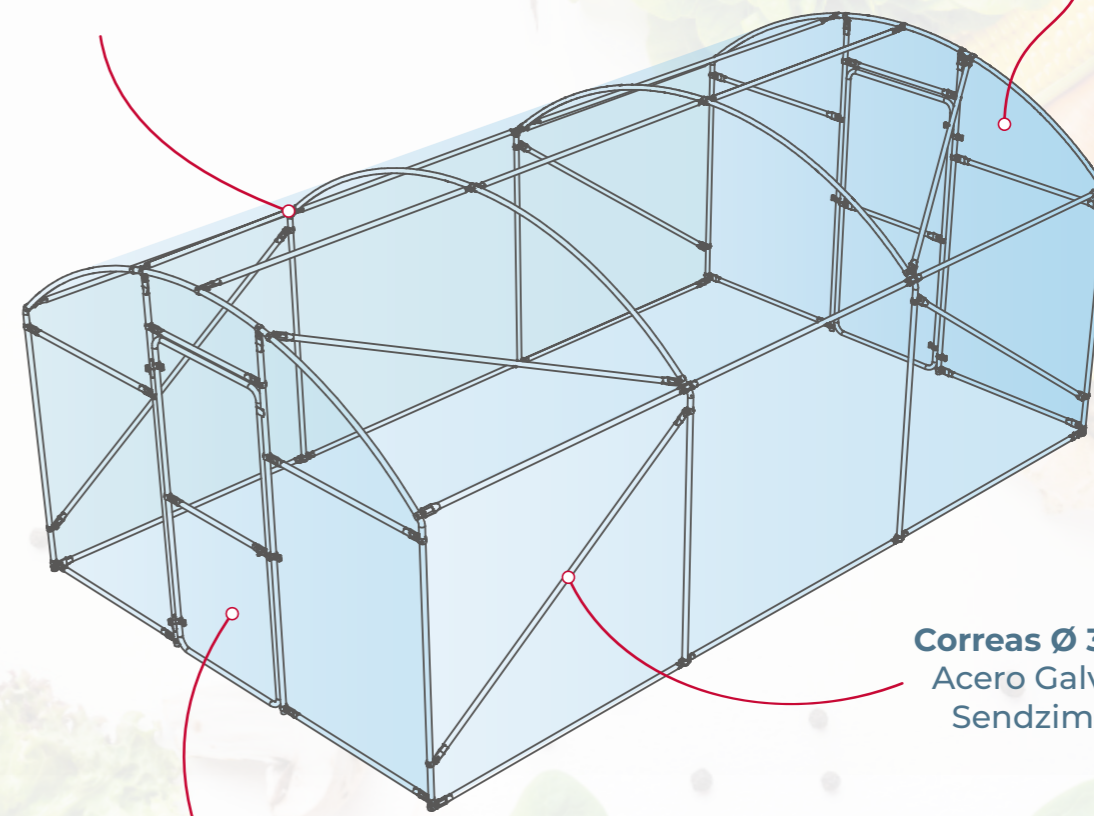

MINITÚNEL

3 m de ancho

INICIACIÓN

VERSATILIDAD

SENCILLO

LA SOLUCIÓN PERFECTA PARA TUS CULTIVOS CASEROS

El Invernadero MINITÚNEL de FERTRI es un modelo ideal para **cultivos caseros** en pequeñas parcelas debido a su reducido tamaño. Es perfecto para los que se inician en el mundo de la agricultura, ya que se trata de nuestra opción más económica. No necesita mantenimiento y es **resistente frente a las inclemencias del tiempo**.

▷ Dimensiones ideales para pequeñas superficies

Incluye **instrucciones de montaje**

Formato en cajas disponible para envío

Compra el tuyo en **nuestra tienda online**

Arcos y pilares Ø 32x1,2mm
Acero Galvanizado Sendzimir Z-275

Plástico tricapa de **800 galgas**

Correas Ø 32x1,2mm
Acero Galvanizado Sendzimir Z-275

Puerta peatonal de 1x2m
en cada frontal

www.fertri.com

CONTÁCTANOS

+34 981 430 978
invernaderos@fertri.com

Polígono Industrial de Vidreiro · Parcelas 32-33
15614 · Pontedeume · A Coruña · España