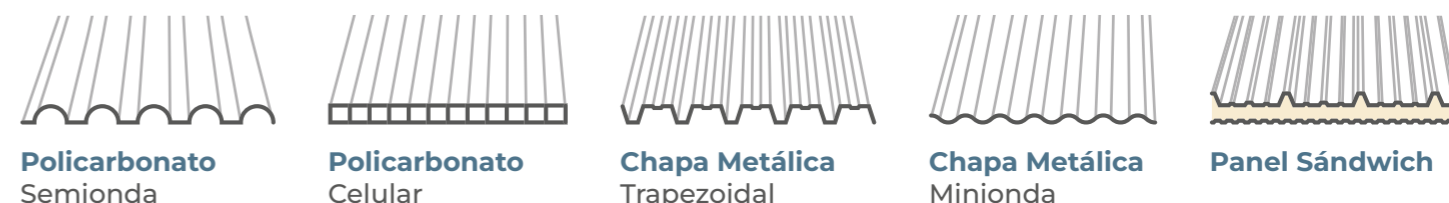

▷ Opciones de recubrimientos rígidos*

*Otros recubrimientos como plástico o malla se pueden colocar en el perímetro. No disponibles para techo.

▷ Características destacadas

- **CUBIERTA A DOS AGUAS**
  Este diseño a dos aguas proporciona una superficie regular y estable, facilitando la instalación de recubrimientos rígidos.
- **GRAN ALTURA INTERIOR**
  La altura de trabajo permite colocar pantalla térmica, malla de sombreado y riego por aspersión
- **VERSATILIDAD DE RECUBRIMIENTOS**
  Admite materiales rígidos, lo que permite configurar el modelo como invernadero o como almacén agrícola.

- **ALTA RESISTENCIA**
  Estructura sólida y equilibrada, capaz de soportar cargas de viento o nieve con gran estabilidad.
- **ARMAZÓN 100% DESMONTABLE**
  El sistema de unión con tornillería permite montar y desmontar la estructura con facilidad.