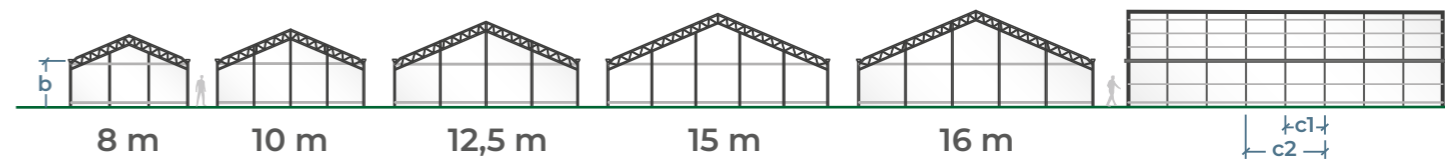

▷ Medidas a elegir