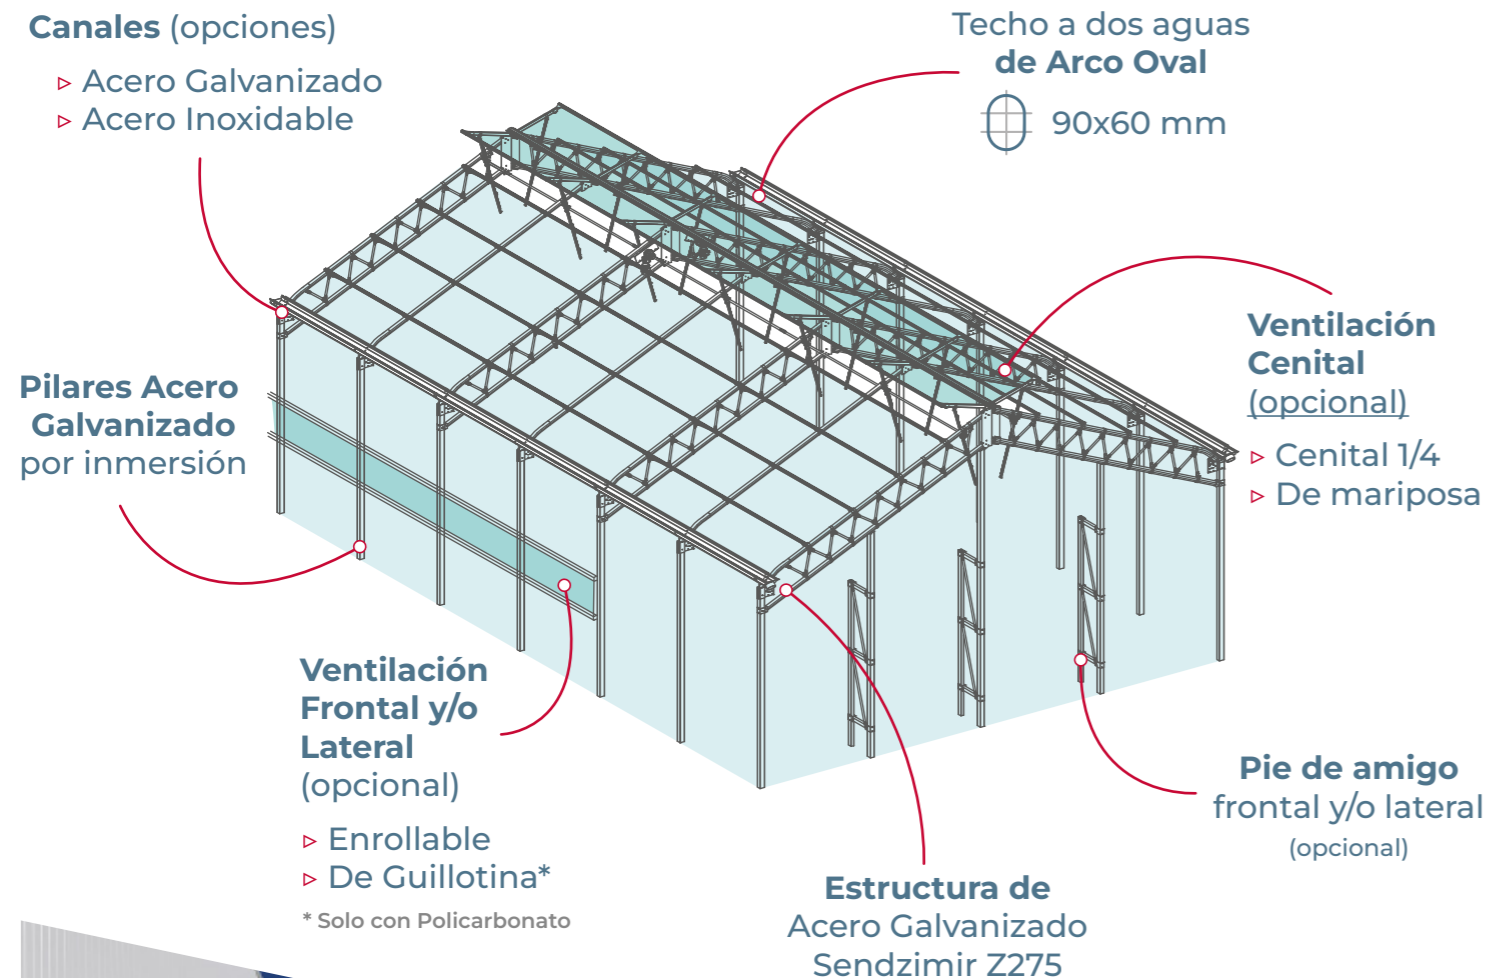

# MULTICAPILLA

A dos aguas

RESISTENCIA

VERSATILIDAD

ADAPTABILIDAD

El modelo **MULTICAPILLA** de FERTRI es una estructura modular de **cubierta plana a dos aguas**, diseñada para ofrecer la máxima versatilidad de uso. A diferencia de los invernaderos tradicionales con arco curvo, este modelo presenta una geometría que permite instalar **recubrimientos completamente rígidos**, como el panel sándwich de hasta 40 mm o materiales translúcidos como el policarbonato.

Gracias a su diseño funcional y adaptable, puede configurarse **tanto como invernadero productivo como espacio de almacenamiento agrícola**, ofreciendo resistencia, luminosidad y una solución optimizada para distintas necesidades del sector.

### ▷ Medidas a elegir

b. **Altura bajo canal** (opciones) **3,0 m** **3,5 m** **4,0 m** **5,0 m** **5,5 m** **6,0 m** **6,5 m** **7,0 m**

### ▷ Características destacadas

- CUBIERTA A DOS AGUAS**  
Este diseño a dos aguas proporciona una superficie regular y estable, facilitando la instalación de recubrimientos rígidos.
- GRAN ALTURA INTERIOR**  
La altura de trabajo permite colocar pantalla térmica, malla de sombreado y riego por aspersión
- VERSATILIDAD DE RECUBRIMIENTOS**  
Admite materiales rígidos, lo que permite configurar el modelo como invernadero o como almacén agrícola.