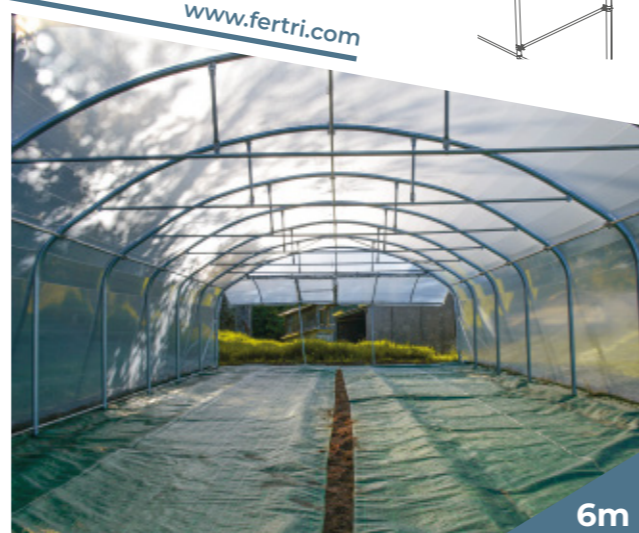

# UN ESPAZO SEGURO PARA OS TEUS CULTIVOS

O TÚNEL DE PAREDES RECTAS es un invernadero de 4m o 6m de ancho, disponible en diferentes largos.

É unha estrutura **moi completa e resistente**, que aproveita ao máximo o terreo grazas ao seu deseño de paredes rectas. O **frontal de elevar** permite deixar o acceso libre en ambos os extremos, ademais de facilitar a ventilación do invernadoiro de maneira rápida e eficaz. Conta cunha porta peonil en cada frontal para **acceder comodamente ao interior**.

4x10m

**Paredes rectas** para aproveitar ao 100% o espazo dispoñible

Plástico de **800 galgas**

Piases e arcos:  $\varnothing$  60 mm

Reforzos:  $\varnothing$  32 mm

Aceiro Galvanizado Z-275

Modulación cada 2 m

Ancho de 4 m 1 folla

Ancho de 6 m 2 follas

**Frontal de elevar**

- ▷ Espazo libre de 4m ou 6m
- ▷ Porta de acceso peonil
- ▷ Ventilación total

6m

6m

4x6m

4x10m