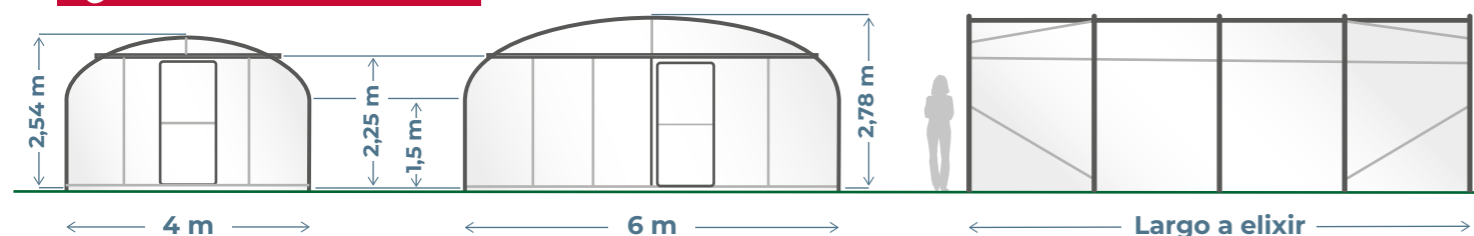

# TÚNEL PAREDES RECTAS

4m/6m de ancho

RESISTENCIA

MÁS ESPAZO

VERSATILIDADE

# UN ESPAZO SEGURO PARA OS TEUS CULTIVOS

O TÚNEL DE PAREDES RECTAS es un invernadero de 4m o 6m de ancho, disponible en diferentes largos.

É unha estrutura **moi completa e resistente**, que aproveita ao máximo o terreo grazas ao seu deseño de paredes rectas. O **frontal de elevar** permite deixar o acceso libre en ambos os extremos, ademais de facilitar a ventilación do invernadoiro de maneira rápida e eficaz. Conta cunha porta peonil en cada frontal para **acceder comodamente ao interior**.

## Que medidas ten?

Inclúe **instrucións de montaxe**

**Formato en caixas** dispoñible para envío

Compra o teu na **nosa tenda online**

Largos disponibles	Ancho de 4 m	Ancho de 6 m
6 m	✓	✗
8 m	✓	✓
10 m	✓	✓
12 m	✓	✓
14 m	✗	✓
16 m	✗	✓

4x10m

**Paredes rectas** para aproveitar ao 100% o espazo dispoñible

Plástico de **800 galgas**

Piases e arcos:  $\varnothing$  60 mm

Reforzos:  $\varnothing$  32 mm

Aceiro Galvanizado Z-275

Modulación cada 2 m