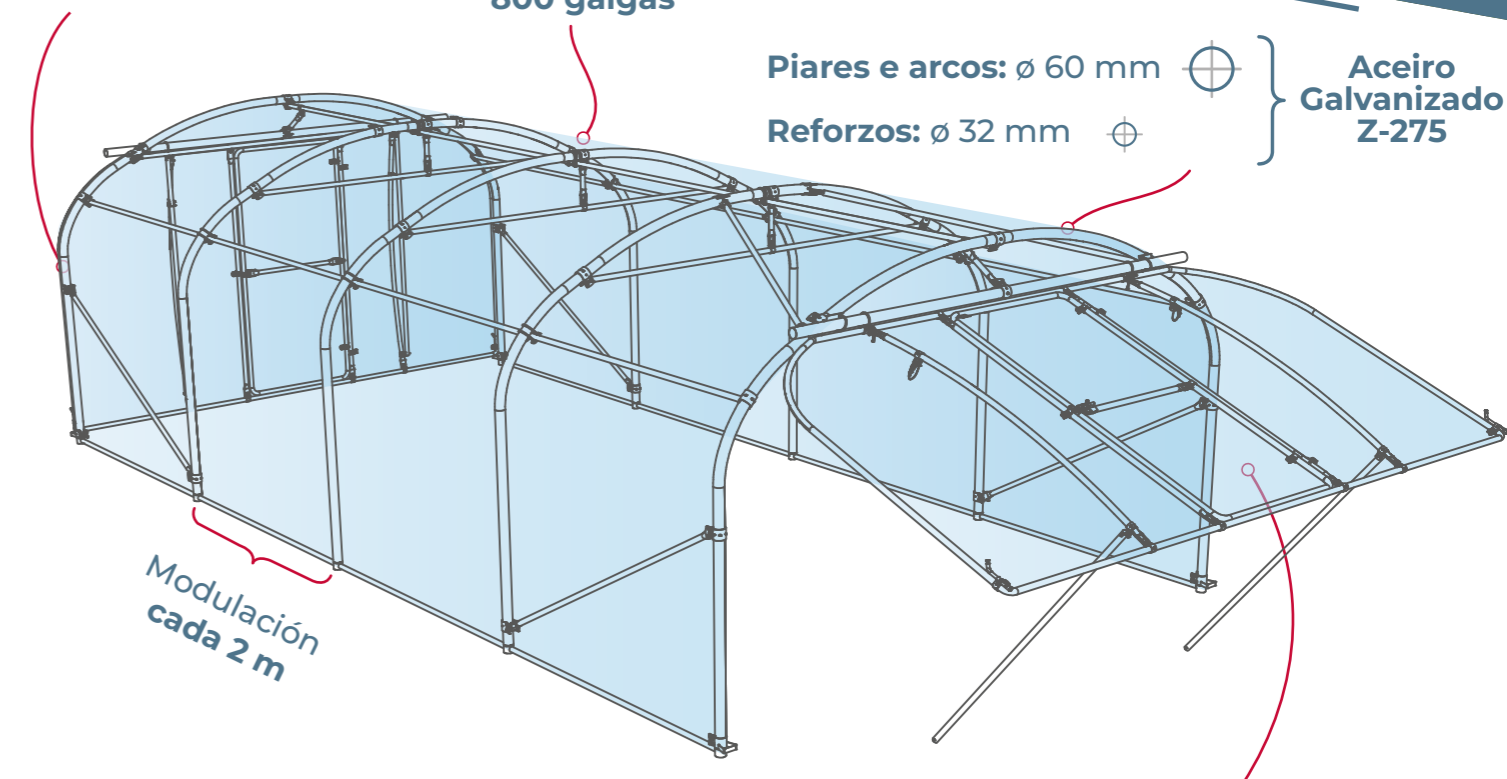

# TÚNEL PAREDES RECTAS

4m/6m de ancho

RESISTENCIA

MÁS ESPAZO

VERSATILIDADE

# UN ESPAZO SEGURO PARA OS TEUS CULTIVOS

O TÚNEL DE PAREDES RECTAS es un invernadero de 4m o 6m de ancho, disponible en diferentes largos.

É unha estrutura **moi completa e resistente**, que aproveita ao máximo o terreo grazas ao seu deseño de paredes rectas. O **frontal de elevar** permite deixar o acceso libre en ambos os extremos, ademais de facilitar a ventilación do invernadoiro de maneira rápida e eficaz. Conta cunha porta peonil en cada frontal para **acceder comodamente ao interior**.

4x10m

**Paredes rectas** para aproveitar ao 100% o espazo dispoñible

Plástico de **800 galgas**

Piases e arcos:  $\varnothing$  60 mm

Reforzos:  $\varnothing$  32 mm

Aceiro Galvanizado Z-275

Modulación cada 2 m

Ancho de 4 m 1 folla

Ancho de 6 m 2 follas

**Frontal de elevar**

- ▷ Espazo libre de 4m ou 6m
- ▷ Porta de acceso peonil
- ▷ Ventilación total

6m

6m

4x6m

4x10m